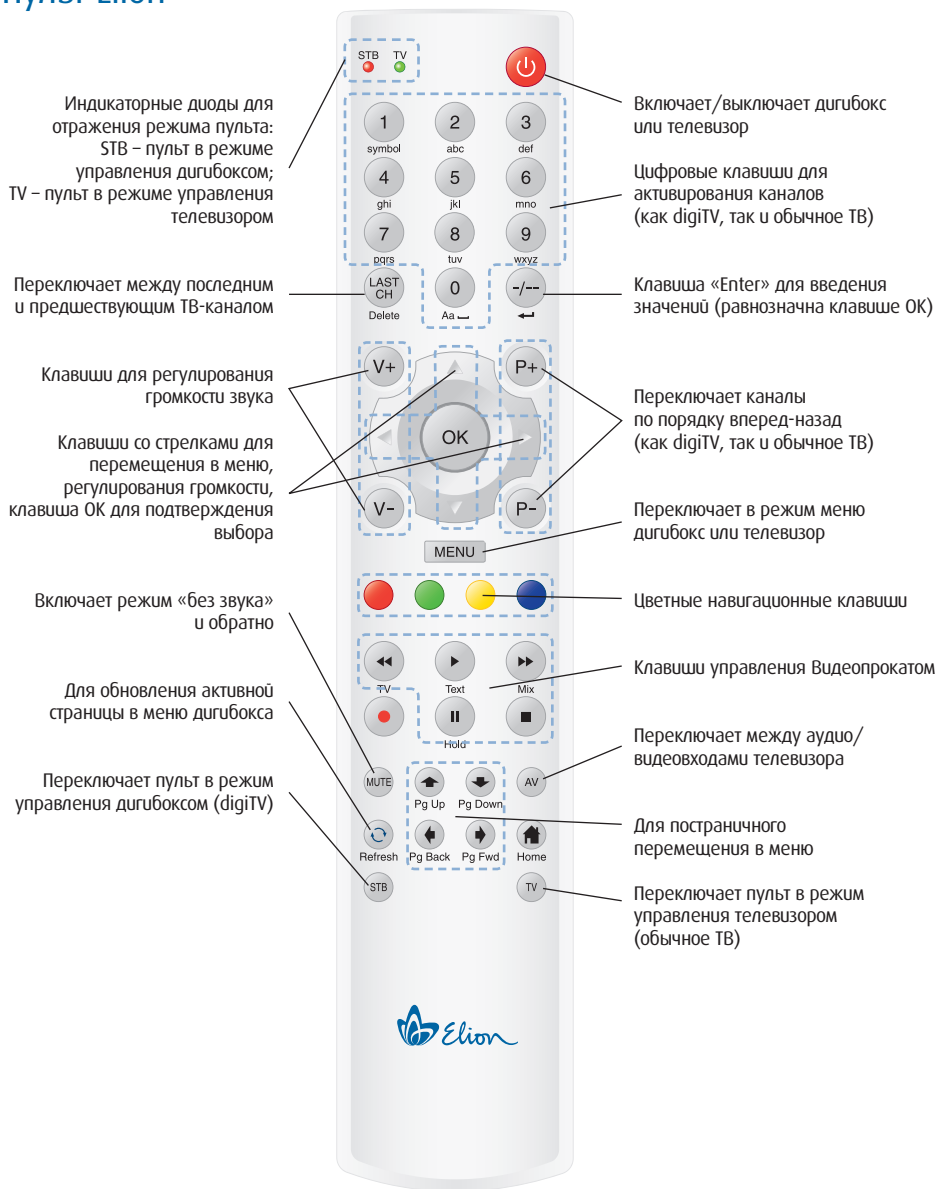

# Пульт Elion

Для совмещения пульта Elion с телевизором смотри инструкцию по адресу [tv.elion.ee/rus\\_abi.php](http://tv.elion.ee/rus_abi.php)